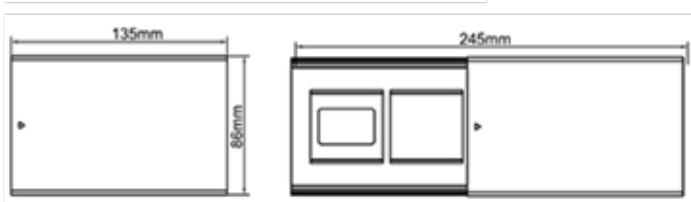

MODULES CUSTOMIZATION OPTIONS

USB POWER MODULES

POWER MODULES

KEYSTONE MODULES

■ DIMENSIONAL DRAWINGS

STS-SC03
(1 Modules Unit)

STS-SC03
(2 Modules Unit)

STS-SC03
(3 Modules Unit)