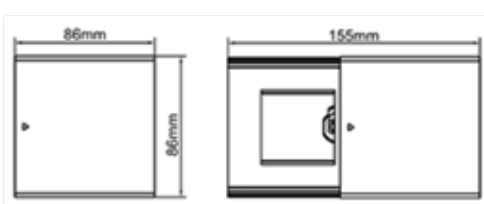

Sliding Lid Desk Outlet

STS-SC03B-1F

STS-SC03B-2F

STS-SC03B-3F

STS-SC03S-1F

STS-SC03S-2F

STS-SC03S-3F

Model No	Color	Material	Version (Module Capacity)	Cutout (mm)
STS-SC03B-1F	Black	Aluminium + PVC	2	73 × 70
STS-SC03S-1F	Sliver	Aluminium + PVC	2	73 × 70
STS-SC03B-2F	Black	Aluminium + PVC	4	125 × 70
STS-SC03S-2F	Silver	Aluminium + PVC	4	125 × 70
STS-SC03B-3F	Black	Aluminium + PVC	6	175 × 70
STS-SC03S-3F	Silver	Aluminium + PVC	6	175 × 70

MODULES CUSTOMIZATION OPTIONS

USB POWER MODULES

POWER MODULES

KEYSTONE MODULES

■ DIMENSIONAL DRAWINGS

STS-SC03
(1 Modules Unit)

STS-SC03
(2 Modules Unit)

STS-SC03
(3 Modules Unit)